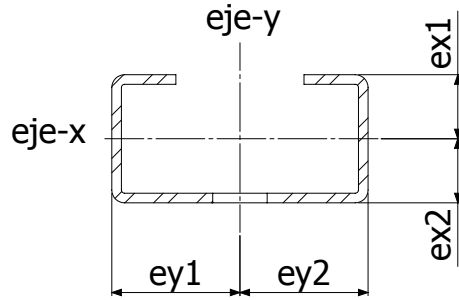

CT40 40x20x1,5	
Tensión admisible	1,50E+08 N/m²
Momento de inercia, Ix	7,23E-09 m⁴
Momento de inercia, Iy	3,21E-08 m⁴
Área sección bruta	1,36E-04 m²
Área sección neta	1,24E-04 m²
Radio giro eje x	7,64E-03 m
Radio giro eje y	1,61E-02 m
ex1	1,13E-02 m
ex2	8,71E-03 m
ey1	2,00E-02 m
ey2	2,00E-02 m
Módulo resistente eje x	6,40E-07 m³
Módulo resistente eje y	1,60E-06 m³
Momento flector máximo	9,60E+01 Nm