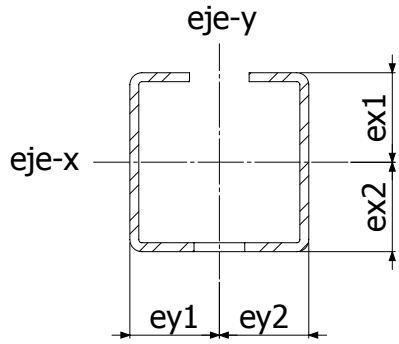

CT 30x30x1,5	
Tension admisible	1,50E+8 N/m²
Momento de inercia, Ix	1,41E-8 m⁴
Momento de inercia, Iy	2,17E-8 m⁴
Area seccion bruta	1,41E-4 m²
Area seccion neta	1,28E-4 m²
Radio giro eje x	1,05E-2 m
Radio giro eje y	1,30E-2 m
ex1	1,34E-2 m
ex2	1,66E-2 m
ey1	1,50E-2 m
ey2	1,50E-2 m
Módulo resistente eje x	8,51E-7 m³
Módulo resistente eje y	1,45E-6 m³
Momento flector maximo	1,28E+2 Nm