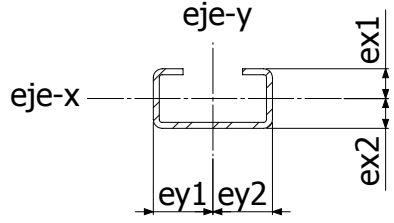

CT20C 20x10x1	
Tensión admisible	1,50E+08 N/m²
Momento de inercia, Ix	6,11E-10 m⁴
Momento de inercia, Iy	2,53E-09 m⁴
Área sección bruta	4,43E-05 m²
Área sección neta	4,43E-05 m²
Radio giro eje x	3,71E-03 m
Radio giro eje y	7,56E-03 m
ex1	6,02E-03 m
ex2	3,98E-03 m
ey1	1,00E-02 m
ey2	1,00E-02 m
Módulo resistente eje x	1,01E-07 m³
Módulo resistente eje y	2,53E-07 m³
Momento flector máximo	1,52E+01 Nm