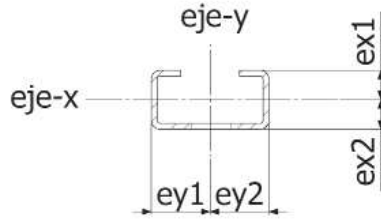

*Gandía Abril 2016*

Technical department / *Departamento Técnico*

| CT20 20x10x1            |                           |
|-------------------------|---------------------------|
| Tensión admisible       | 1,50E+08 N/m <sup>2</sup> |
| Momento de inercia, Ix  | 5,19E-10 m <sup>4</sup>   |
| Momento de inercia, Iy  | 2,51E-09 m <sup>4</sup>   |
| Área sección bruta      | 4,43E-05 m <sup>2</sup>   |
| Área sección neta       | 3,79E-05 m <sup>2</sup>   |
| Radio giro eje x        | 3,70E-03 m                |
| Radio giro eje y        | 8,14E-03 m                |
| ex1                     | 5,43E-03 m                |
| ex2                     | 4,57E-03 m                |
| ey1                     | 1,00E-02 m                |
| ey2                     | 1,00E-02 m                |
| Módulo resistente eje x | 9,56E-08 m <sup>3</sup>   |
| Módulo resistente eje y | 2,51E-07 m <sup>3</sup>   |
| Momento flector máximo  | 1,43E+01 Nm               |